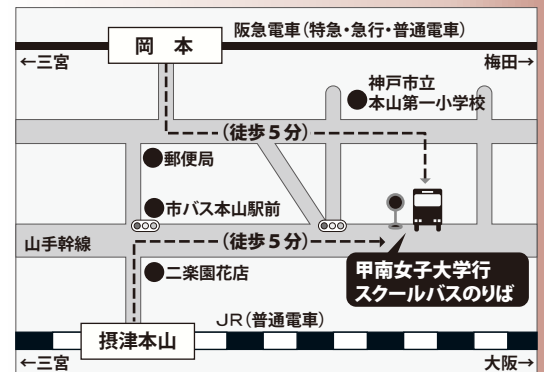

**A. 入場希望者情報 (全員分)**

- ① 人数 ② お名前・年齢(学年) **※乳幼児等未就学児の入場不可**  
※ お名前・年齢は、人数がわかるよう、一人ずつお書きください。  
※ 会場にはエレベーター・エスカレーターがございません。  
車椅子をご利用の方は、お知らせください。

**B. 代表者情報**

- ① お名前(ふりがな) ② 郵便番号 ③ 住所 ④ 電話番号  
⑤ コンサートを知ったきっかけ

**【申込締切】 11月5日(日)**

※締切日を過ぎた場合は、お問合せください。

**【申込先】**

甲南女子大学 対外協力センター 社会貢献課  
〒658-0001 神戸市東灘区森北町6-2-23

※先着順により入場者を決定させていただきます。

イベント申込ページ

スクールバスをご利用ください

- JR 摂津本山駅から北へ・阪急岡本駅から南へ進み、山手幹線沿いを東へ徒歩約5分。
- 学内に駐車場は、ありません。

スクールバスダイヤ

- 本山発 13:20~14:00 最終
- 大学発 終演後随時発車

※上記時間帯において満車になり次第発車します。  
※状況に応じて予告なくダイヤを変更することがあります。

※個人情報、当センターにて厳重に管理し、当センターが主催行事のご案内以外での目的には一切使用いたしません。

《宝塚歌劇講座 特別編》開催のお知らせ  
~宝塚歌劇 レビュー 90周年によせて~

2017年は宝塚歌劇を象徴するとも言われるレビューが上演されてから90周年目にあたります。これを記念して、本学の人気授業「宝塚歌劇講座」の「特別編」を行うことといたしました。お誘いあわせのうえ、どうぞご来場ください。