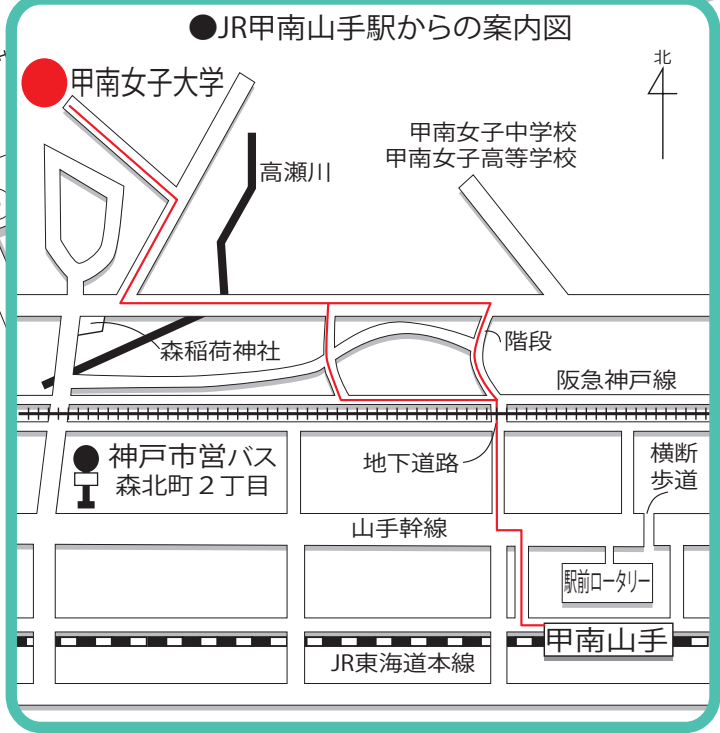

甲南女子大学徒歩案内図

甲南女子大学

正門

【裏門】
試験当日は裏門閉鎖のため、正門をご利用下さい。

甲南女子中学校
甲南女子高等学校

芦屋川

芦屋

国道2号線

阪神本線

業平

芦屋

甲南女子中学校
甲南女子高等学校

森稲荷神社

神戸市営バス
森北町2丁目

山手幹線

JR東海道本線

粕取

小路

深江

深江

国道2号線

Konan Clover House

本山南小学校

田中

福池小学校

深江神大前

国道43号線・阪神高速

阪急岡本駅・JR摂津本山駅から大学まで 徒歩30分
甲南山手駅から大学まで 徒歩15分