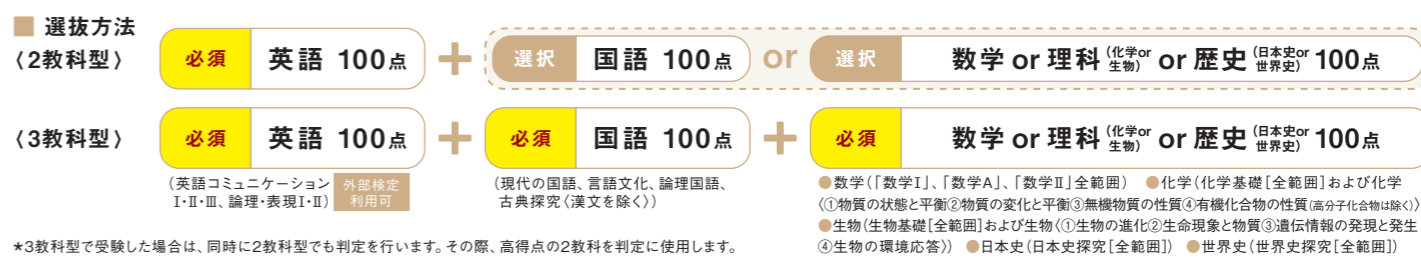

総合型選抜 専願 募集人員 8名

学校推薦型選抜 (I・II・III・S日程) 専願/併願 募集人員 10名(専願)/募集人員 6名(併願)

ファミリー推薦型選抜 専願 募集人員 2名

スポーツ推薦型選抜 専願 募集人員 1名

一般選抜 (I・II日程) 募集人員 13名

大学入学共通テスト利用選抜 (I日程) (3教科型のみ) 募集人員 6名

一般選抜 (III・IV日程) 募集人員 3名(III日程)/2名(IV日程)

大学入学共通テスト利用選抜 (II日程《面接プラス》) 募集人員 2名