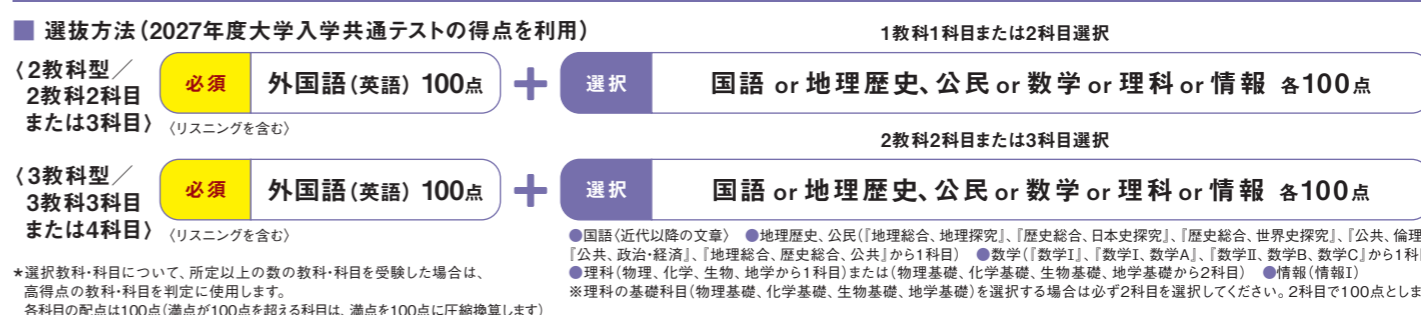

年明け入試		募集人員 26名		
	出願期間	選考日	合格発表日	入学金・前期授業料等納付期限日
一般選抜 I日程	2026年12月22日(火)～ 2027年1月8日(金)	1月20日(水)	1月29日(金)	[1次 入学金] 2月9日(火) [2次 前期授業料等] 3月15日(月)
一般選抜 II日程		1月21日(木)		
大学入学共通テスト利用選抜 I日程	2026年12月22日(火)～ 2027年1月27日(水)	大学独自の試験はありません	2月15日(月)	[1次 入学金] 3月3日(水) [2次 前期授業料等] 3月15日(月)
一般選抜 III日程	2027年1月19日(火)～ 2月4日(木)	2月14日(日)	2月19日(金)	3月24日(水)
一般選抜 IV日程	2027年2月4日(木)～ 2月25日(木)	3月6日(土)	3月12日(金)	
大学入学共通テスト利用選抜 II日程《面接プラス》	2027年2月23日(火)～ 3月12日(金)	3月17日(水)	3月18日(木)	

総合型選抜 専願 募集人員 8名

学校推薦型選抜 (I・II・III・S日程) 専願/併願 募集人員 10名(専願)/募集人員 6名(併願)

ファミリー推薦型選抜 専願 募集人員 2名

スポーツ推薦型選抜 専願 募集人員 1名

一般選抜 (I・II日程) 募集人員 13名

大学入学共通テスト利用選抜 (I日程) (3教科型のみ) 募集人員 6名

一般選抜 (III・IV日程) 募集人員 3名(III日程)/2名(IV日程)

大学入学共通テスト利用選抜 (II日程《面接プラス》) 募集人員 2名