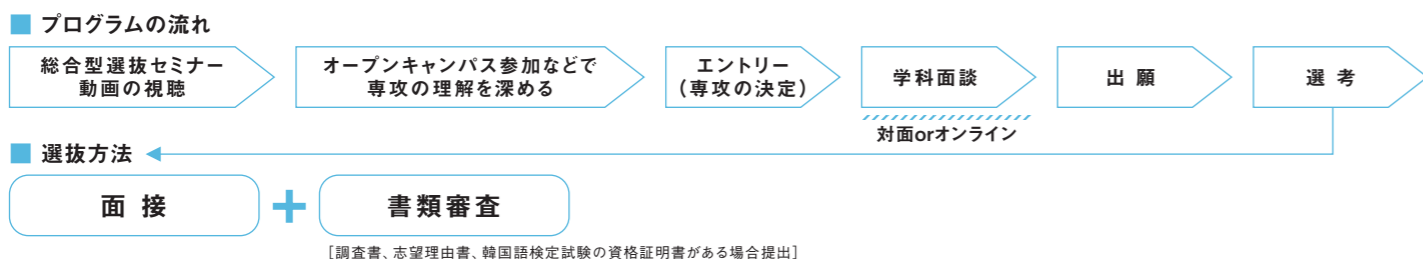

年内入試		募集人員 36名 ※指定校推薦選抜・内部進学選抜含む合計人数		
	出願期間	選考日	合格発表日	入学金・前期授業料等納付期限日
総合型選抜	[エントリー期間] 2026年6月1日(月)～9月6日(日) [出願期間] 2026年9月1日(火)～9月15日(火)	10月3日(土)	10月8日(木)	10月22日(木)
学校推薦型選抜 I日程	2026年10月13日(火)～10月21日(水)	11月7日(土)	11月20日(金)	12月7日(月)
ファミリー推薦型選抜		11月8日(日)		
スポーツ推薦型選抜		11月14日(土)	11月24日(火)	
学校推薦型選抜 II日程	2026年10月13日(火)～10月29日(木)	11月14日(土)	11月24日(火)	2027年 1月5日(火)
学校推薦型選抜 S日程	2026年10月13日(火)～11月20日(金)	11月27日(金)	12月4日(金)	
学校推薦型選抜 III日程	2026年11月21日(土)～12月3日(木)	12月12日(土)	12月18日(金)	

年明け入試		募集人員 26名		
	出願期間	選考日	合格発表日	入学金・前期授業料等納付期限日
一般選抜 I日程	2026年12月22日(火)～ 2027年1月8日(金)	1月20日(水)	1月29日(金)	[1次 入学金] 2月9日(火) [2次 前期授業料等] 3月15日(月)
一般選抜 II日程		1月21日(木)		
大学入学共通テスト利用選抜 I日程	2026年12月22日(火)～ 2027年1月27日(水)	大学独自の試験はありません	2月15日(月)	[1次 入学金] 3月3日(水) [2次 前期授業料等] 3月15日(月)
一般選抜 III日程	2027年1月19日(火)～ 2月4日(木)	2月14日(日)	2月19日(金)	3月24日(水)
一般選抜 IV日程	2027年2月4日(木)～ 2月25日(木)	3月6日(土)	3月12日(金)	
大学入学共通テスト利用選抜 II日程《面接プラス》	2027年2月23日(火)～ 3月12日(金)	3月17日(水)	3月18日(木)	

総合型選抜 専願 募集人員 8名