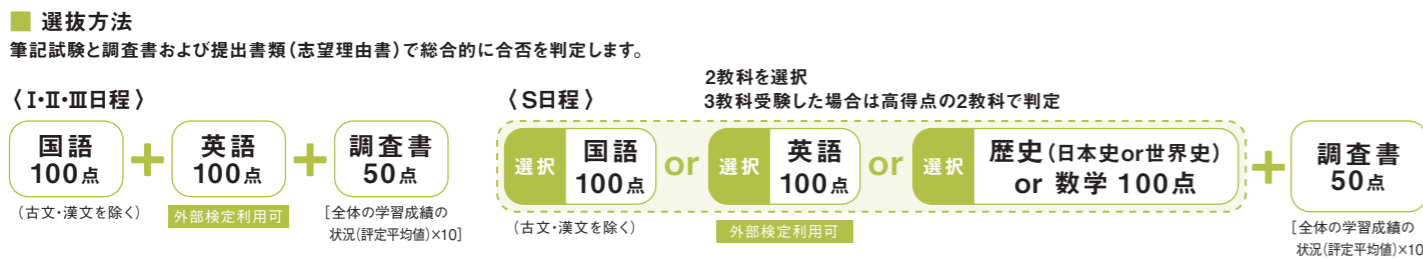

学校推薦型選抜 (I・II・III・S日程) 専願/併願 募集人員 10名(専願)/募集人員 6名(併願)