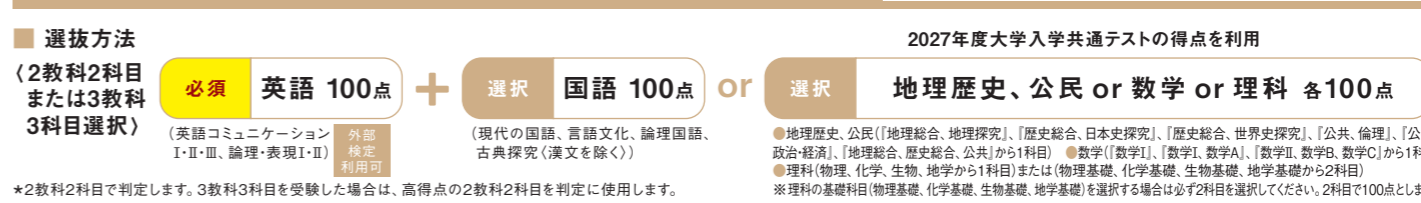

総合型選抜 専願 募集人員 8名

学校推薦型選抜 (I・II・III・S日程) 専願/併願 募集人員 10名(専願)/募集人員 6名(併願)

ファミリー推薦型選抜 専願 募集人員 2名

スポーツ推薦型選抜 専願 募集人員 1名

一般選抜 (I・II日程) 募集人員 13名

大学入学共通テスト利用選抜 (I日程) (3教科型のみ) 募集人員 6名

一般選抜 (III・IV日程) 募集人員 3名(III日程)/2名(IV日程)

大学入学共通テスト利用選抜 (II日程《面接プラス》) 募集人員 2名