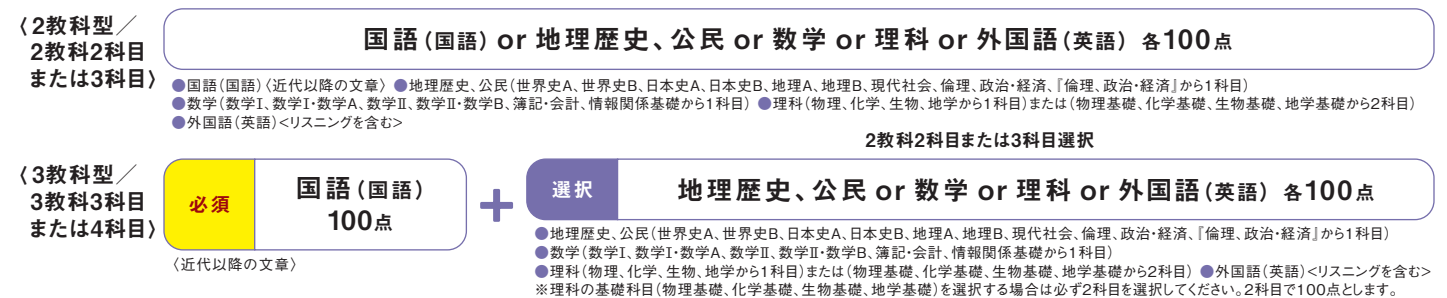

募集人員 2名

選抜方法

スポーツ推薦型選抜 専願

募集人員 2名

選抜方法

年明け入試

募集人員 33名

	出願期間	選考日	合格発表日	入学手続納付期限日
一般選抜 I日程	2023年12月20日(水)～ 2024年1月6日(土)	1月18日(木)	1月26日(金)	[1次 入学 金] 2月2日(金) [2次 授業料など] 3月18日(月)
一般選抜 II日程		1月19日(金)		
大学入学共通テスト利用選抜 I日程	2023年12月20日(水)～ 2024年1月24日(水)	大学独自の試験はありません	2月11日(日)	[1次 入学 金] 2月19日(月) [2次 授業料など] 3月18日(月)
一般選抜 III日程	2024年1月25日(木)～ 2月1日(木)	2月11日(日)	2月16日(金)	[1次 入学 金] 2月22日(木) [2次 授業料など] 3月18日(月)
一般選抜 IV日程	2024年2月8日(木)～ 2月22日(木)	3月2日(土)	3月8日(金)	3月18日(月)
大学入学共通テスト利用選抜 II日程《面接プラス》	2024年2月26日(月)～ 3月6日(水)	3月15日(金)	3月18日(月)	3月25日(月)

一般選抜 (I・II日程)

募集人員 17名

選抜方法

※3教科受験した場合は高得点2教科で判定(高得点2教科:国語、英語、数学・理科の中から2教科を採用)。

大学入学共通テスト利用選抜 (I日程)

(3教科型のみ) 募集人員 9名

選抜方法 (2024年度大学入学共通テストの得点を利用)

一般選抜 (III・IV日程)

募集人員 3名(III日程) / 2名(IV日程)

選抜方法

大学入学共通テスト利用選抜 (II日程《面接プラス》)

募集人員 2名

選抜方法