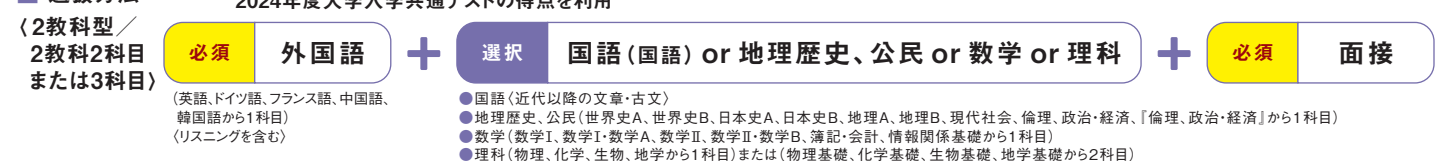

<3教科型 / 3教科3科目または4科目>

一般選抜 (III・IV日程)

募集人員 **4名(III日程) / 2名(IV日程)**

選抜方法

大学入学共通テスト利用選抜 (II日程《面接プラス》)

募集人員 **2名**

選抜方法

※詳細は必ず学生募集要項を確認してください。