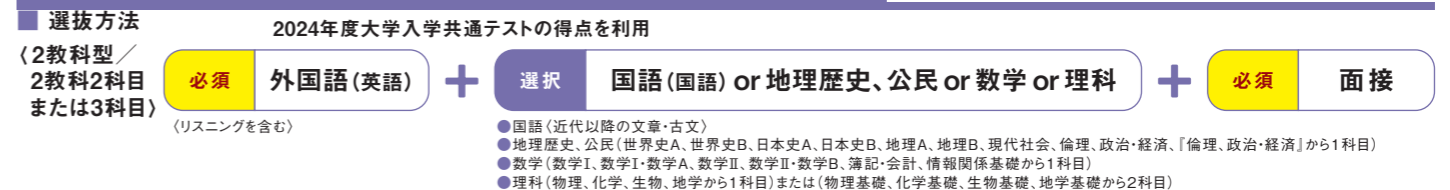

大学入学共通テスト利用選抜 (II日程《面接プラス》)

募集人員 **2名**

※詳細は必ず学生募集要項を確認してください。