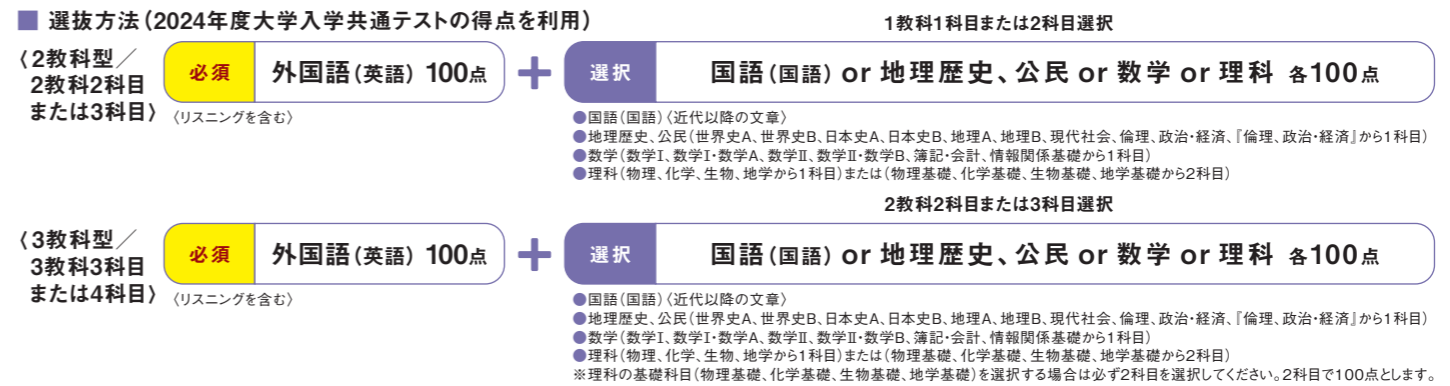

大学入学共通テスト利用選抜 (I日程)

(3教科型のみ) 募集人員 **10名**