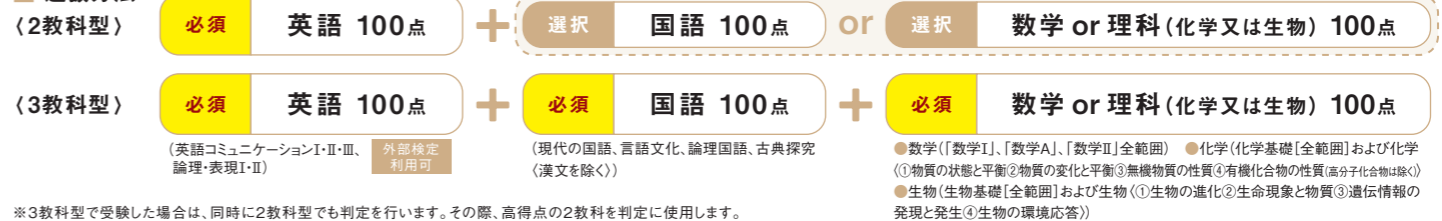

<S日程> **New!**

2教科を選択。3教科受験した場合は高得点の2教科で判定

ファミリー推薦型選抜 専願

募集人員 **2名**

選抜方法

年明け入試

募集人員 **27名**

	出願期間	選考日	合格発表日	入学金授業料等納付期限日
一般選抜 I日程	2024年12月24日(火)～2025年1月9日(木)	1月22日(水)	1月31日(金)	[1次 入学金] 2月12日(水) [2次 前期授業料等] 3月17日(月)
一般選抜 II日程		1月23日(木)		
大学入学共通テスト利用選抜 I日程	2024年12月24日(火)～2025年1月29日(水)	大学独自の試験はありません	2月14日(金)	[1次 入学金] 2月25日(火) [2次 前期授業料等] 3月17日(月)
一般選抜 III日程	2025年1月21日(火)～1月30日(木)	2月9日(日)		
一般選抜 IV日程	2025年2月6日(木)～2月21日(金)	3月1日(土)	3月7日(金)	3月17日(月)
大学入学共通テスト利用選抜 II日程《面接プラス》	2025年2月25日(火)～3月7日(金)	3月14日(金)	3月17日(月)	3月24日(月)

一般選抜 (I・II日程)

募集人員 **14名**

選抜方法

大学入学共通テスト利用選抜 (I日程)

募集人員 **7名** (4教科型のみ)

選抜方法 (2025年度大学入学共通テストの得点を利用)

一般選抜 (III・IV日程)

募集人員 **2名**(III日程) / **2名**(IV日程)