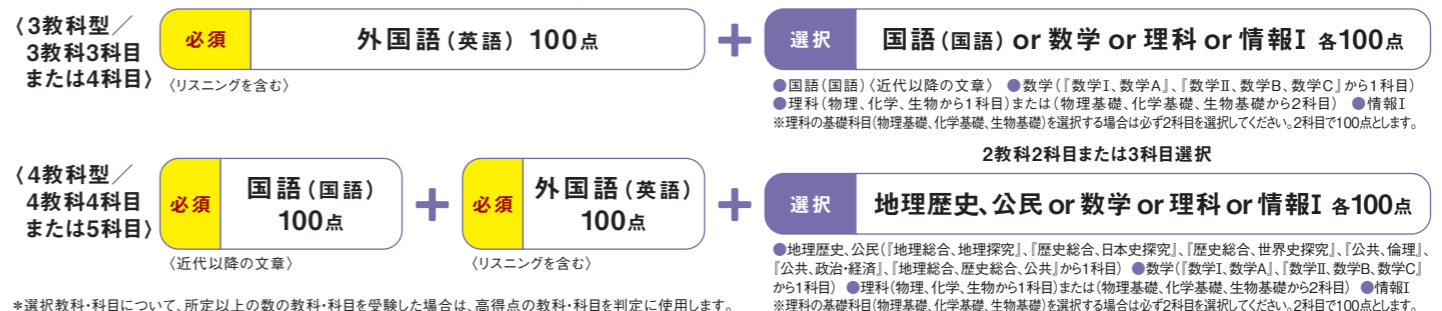

<S日程> **New!**

2教科を選択。3教科受験した場合は高得点の2教科で判定

ファミリー推薦型選抜 専願

募集人員 **2名**

選抜方法

年明け入試

募集人員 **27名**

	出願期間	選考日	合格発表日	入学金授業料等納付期限日
一般選抜 I日程	2024年12月24日(火)～2025年1月9日(木)	1月22日(水)	1月31日(金)	[1次 入学金] 2月12日(水) [2次 前期授業料等] 3月17日(月)
一般選抜 II日程		1月23日(木)		
大学入学共通テスト利用選抜 I日程	2024年12月24日(火)～2025年1月29日(水)	大学独自の試験はありません	2月14日(金)	[1次 入学金] 2月25日(火) [2次 前期授業料等] 3月17日(月)
一般選抜 III日程	2025年1月21日(火)～1月30日(木)	2月9日(日)		
一般選抜 IV日程	2025年2月6日(木)～2月21日(金)	3月1日(土)	3月7日(金)	3月17日(月)
大学入学共通テスト利用選抜 II日程《面接プラス》	2025年2月25日(火)～3月7日(金)	3月14日(金)	3月17日(月)	3月24日(月)

一般選抜 (I・II日程)

募集人員 **14名**

選抜方法

大学入学共通テスト利用選抜 (I日程)

募集人員 **7名** (4教科型のみ)

選抜方法 (2025年度大学入学共通テストの得点を利用)

一般選抜 (III・IV日程)

募集人員 **2名**(III日程) / **2名**(IV日程)

選抜方法

大学入学共通テスト利用選抜 (II日程《面接プラス》)

募集人員 **2名**

選抜方法 (2025年度大学入学共通テストの得点を利用)

※詳細は必ず学生募集要項を確認してください。