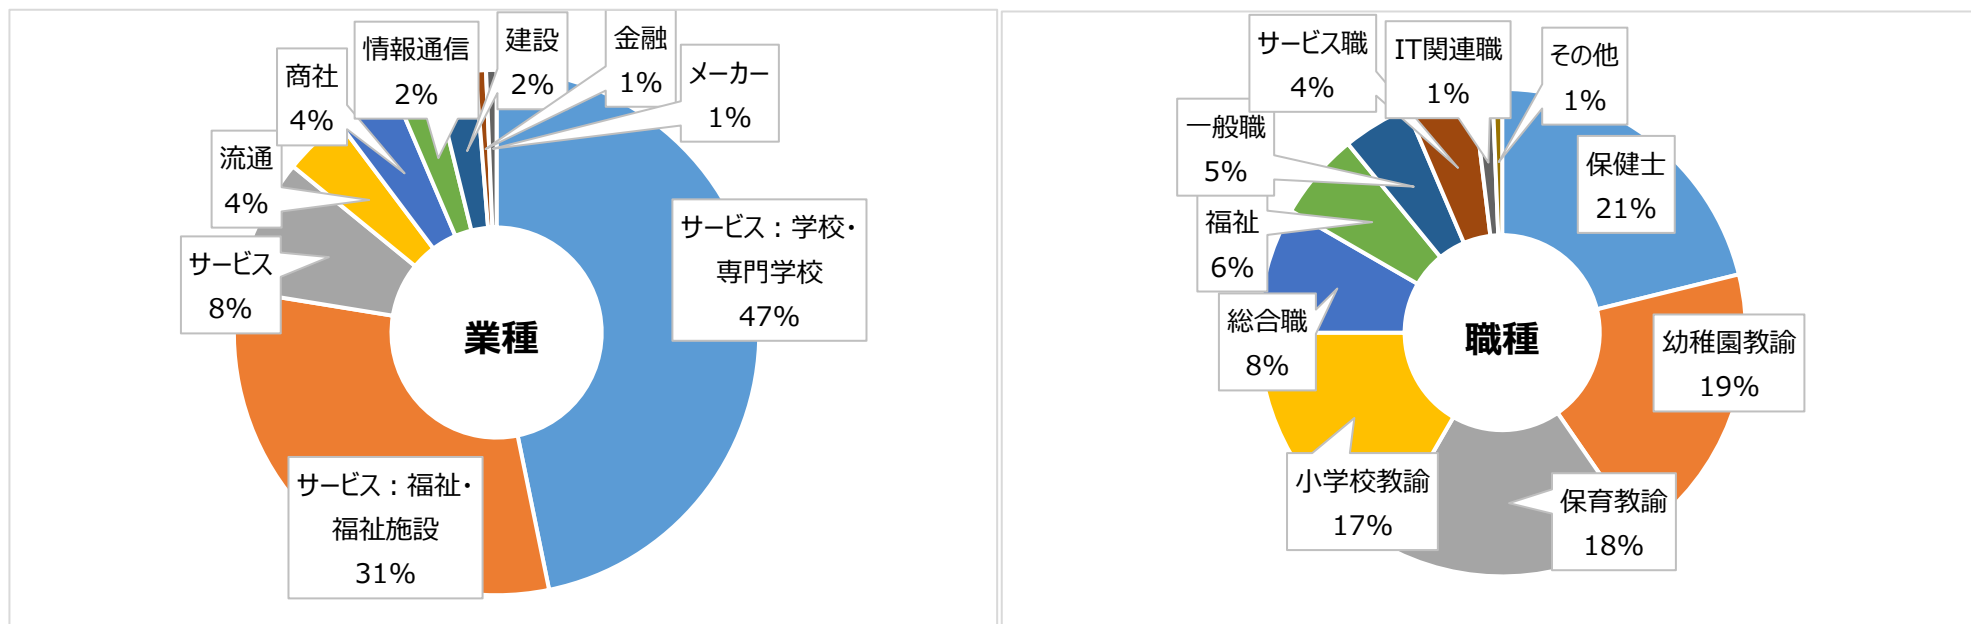

# 総合子ども学科 2021年度卒 就職状況①

2022/5/1  
キャリアセンター