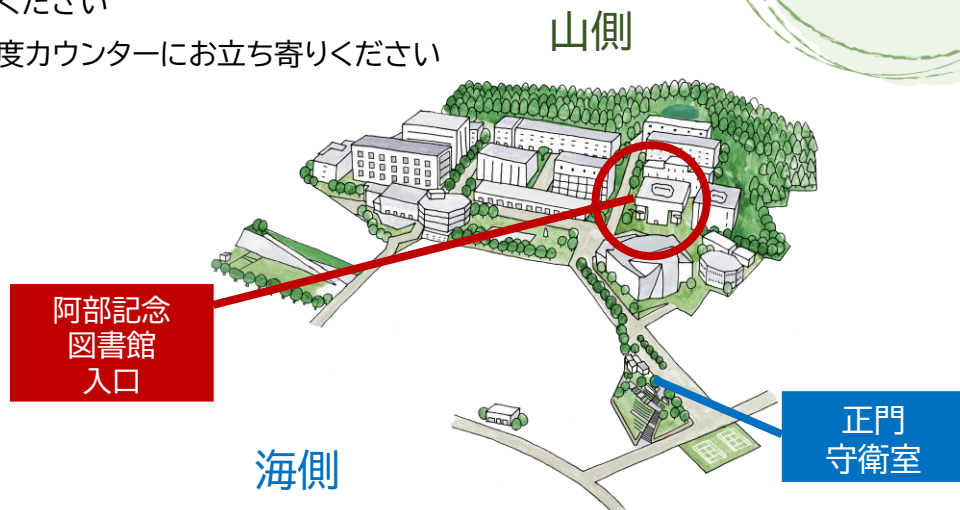

利用方法

- ① 正門守衛室、もしくはスクールバスのりばで生徒証(生徒手帳)を提示し、「オープンライブラリーに来ました」と伝えてください
- ② 図書館に着いたら、入館ゲートのインターホンから「オープンライブラリーに来ました」と伝えてください
- ③ 図書館カウンターで利用手続きを行ってください
- ④ 館内をご利用ください
- ⑤ 帰る際には再度カウンターにお立ち寄りください

事前申込は
不要です

利用したい開館日に
直接お越しください